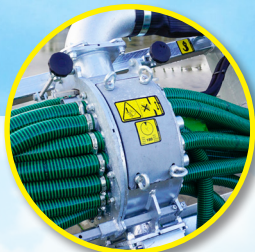

Pendislide PRO : идеально подходит для внесения удобрений на лугах и проросших культурах.

2 вертикальных распределителя (Scalper®)

Гидравлическое противокпельное устройство (система Twist)

Гидравлический корректор уклонов