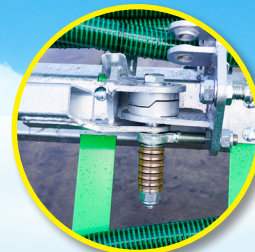

Pendislide PRO : идеально подходит для внесения удобрений на лугах и проросших культурах.

2 вертикальных распределителя (Scalper®)

Гидравлическое противокпельное устройство (система Twist)

Гидравлический корректор уклонов